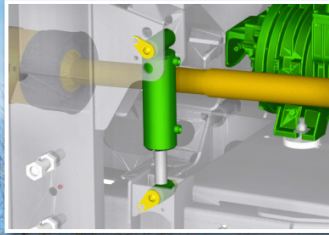

VOLUMETRA 14500 D

DISPONIBLE ET LIVRABLE À COURT TERME !

**Pompe colimaçon
4500 l/min**

**Suspension hydraulique
du timon**

**Hydro-Tandem :
suspension hydraulique
des essieux**

**Rampe de 15 m
PENDISLIDE PRO
150/60PS2**