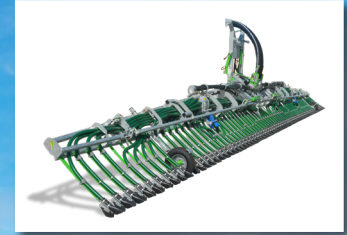

VOLUMETRA 14500 D

DISPONIBLE ET LIVRABLE À COURT TERME !

**Pompe colimaçon
4500 l/min**

**Suspension hydraulique
du timon**

**Hydro-Tandem :
suspension hydraulique
des essieux**

**Rampe de 15 m
PENDISLIDE PRO
150/60PS2**

SCAN ME

109B

JOSKIN