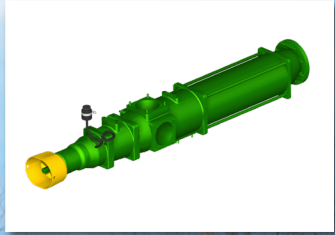

VOLUMETRA 14500 D

DISPONIBLE ET LIVRABLE À COURT TERME !

**Pompe colimaçon
4500 l/min**

**Suspension hydraulique
du timon**

**Hydro-Tandem :
suspension hydraulique
des essieux**

**Rampe de 15 m
PENDISLIDE PRO
150/60PS2**

SCAN ME

109B

JOSKIN