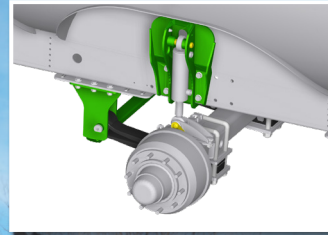

VOLUMETRA 14500 D

DISPONIBLE ET LIVRABLE À COURT TERME !

**Pompe colimaçon
4500 l/min**

**Suspension hydraulique
du timon**

**Hydro-Tandem :
suspension hydraulique
des essieux**

**Rampe de 15 m
PENDISLIDE PRO
150/60PS2**